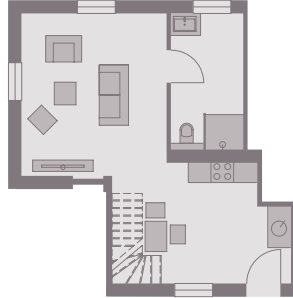

BENEN-DIKEN-HOF®

FERIEN DOMIZILE

NEU: KAPITÄN GROOT . GAAT 7

WHG 5 . PERSIMMON | 145

WHG 5 . PERSIMMON . FRIESISCH FRISCH . UNTER REET

Das Ferien Domizil »Persimmon« befindet sich im Erd- und Obergeschoss des »Kapitän Groot« und bietet mit 58 m² für maximal zwei Personen ausreichend Platz, um gemeinsam entspannte Urlaubstage zu verbringen. Ein nach Westen ausgerichteter Terrassenbereich mit Strandkorb und Gartenmöbeln erweitert den Wohnbereich im Grünen.

Ferien Domizil »Kapitän Groot« Das Haus mit seinen fünf Apartments liegt im historischen Ortskern von Keitum und erstrahlt vor dem Hintergrund seiner Kapitänshaus-Geschichte in neuem Glanz. Im Laufe der letzten 300 Jahre befuhren die zahlreichen Kapitäne der Familie Groot die Weltmeere. Sie bewohnten das Haus und sind dessen Namensgeber. In unmittelbarer Nähe gibt es eine Vielzahl attraktiver Geschäfte, Boutiquen und Kunsthandwerker. Auf einem Spaziergang durch das schöne Keitum erreicht man die nur 500 m entfernte Wattseite der Insel innerhalb weniger Minuten.

Obergeschoss
1 Doppelzimmer

Waschmaschine und Trockner stehen im Gemeinschaftswaschraum zur Verfügung

Erdgeschoss
offener Küchenbereich mit kleinem Essplatz inkl. Geschirrspülmaschine, Filterkaffeemaschine und Philips Senseo angrenzender Wohnbereich .
1 Duschbad und WC