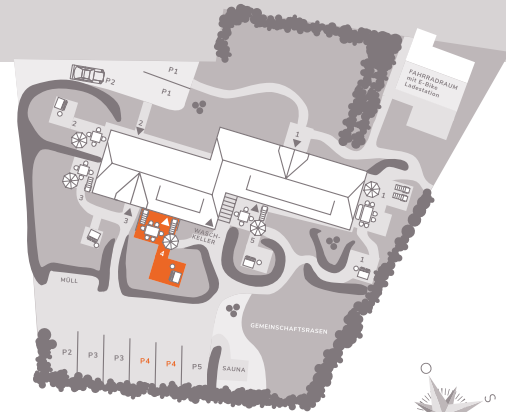

BENEN-DIKEN-HOF®

FERIEN DOMIZILE

NEU: KAPITÄN GROOT . GAAT 7

WHG 4 . DER JUNGE HEINRICH | 144

WHG 4 . DER JUNGE HEINRICH. FRIESISCH KÜHN . UNTER REET

Das Ferien Domizil »Der junge Heinrich« im Gaat 7 gehört seit Anfang 2022 zum Portfolio des Benen-Diken-Hof. Es bietet anspruchsvollen Wohnraum mit besonderem Flair. Maximal sechs Personen finden auf zwei Ebenen mit insgesamt 120 m² ausreichend Platz.

Ferien Domizil »Kapitän Groot« Das Haus mit seinen fünf Apartments liegt im historischen Ortskern von Keitum und erstrahlt vor dem Hintergrund seiner Kapitänshaus-Geschichte in neuem Glanz. Im Laufe der letzten 300 Jahre befuhren die zahlreichen Kapitäne der Familie Groot die Weltmeere. Sie bewohnten das Haus und sind dessen Namensgeber. In unmittelbarer Nähe gibt es eine Vielzahl attraktiver Geschäfte, Boutiquen und Kunsthandwerker. Auf einem Spaziergang durch das schöne Keitum erreicht man die nur 500 m entfernte Wattseite der Insel innerhalb weniger Minuten.

Garten

2 Terrassen mit Gartenmöbeln .
2 Liegen . Strandkorb und Sonnenschirm

Gemeinschaftssauna mit
gemeinschaftlicher Rasenfläche

Fahrradraum mit E-Bike Ladestation

<p>120 m² Wohnen 2 Terrassen 6 Personen 2 Ebenen 3 Schlafzimmer 6 Betten 2 Bäder</p>	<p>KAPITÄN GROOT . GAAT 7 . WHG 4 . DER JUNGE HEINRICH</p>	