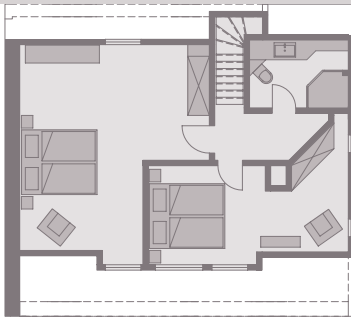

BENEN-DIKEN-HOF®

FERIEN DOMIZILE

NEU: KAPITÄN GROOT . GAAT 7

WHG 4 . DER JUNGE HEINRICH | 144

WHG 4 . DER JUNGE HEINRICH. FRIESISCH KÜHN . UNTER REET

Das Ferien Domizil »Der junge Heinrich« im Gaat 7 gehört seit Anfang 2022 zum Portfolio des Benen-Diken-Hof. Es bietet anspruchsvollen Wohnraum mit besonderem Flair. Maximal sechs Personen finden auf zwei Ebenen mit insgesamt 120 m² ausreichend Platz.

Obergeschoss

2 Doppelzimmer .
1 Duschbad und WC

Waschmaschine und
Trockner stehen im
Gemeinschaftswaschraum
zur Verfügung

Erdgeschoss

offene Küche inkl. Geschirrspülmaschine, Filterkaffeemaschine und Philips Senseo .
angrenzender Esszimmerbereich .
Lesecke . Wohnzimmer .
1 Doppelschlafzimmer .
1 Duschbad und WC

Garten

2 Terrassen mit Gartenmöbeln .
2 Liegen . Strandkorb und Sonnenschirm

Gemeinschaftssauna mit
gemeinschaftlicher Rasenfläche

Fahrradraum mit E-Bike Ladestation

<p>120 m² Wohnen 2 Terrassen 6 Personen 2 Ebenen 3 Schlafzimmer 6 Betten 2 Bäder</p>	<p>KAPITÄN GROOT . GAAT 7 . WHG 4 . DER JUNGE HEINRICH</p>	