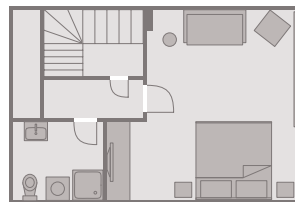

Obergeschoss

1 Doppelzimmer mit TV .
Badezimmer mit Badewanne
und WC

Erdgeschoss

Flur . Gäste-WC .
komplett eingerichtete
offene Küche mit Nespresso-
und Filterkaffeemaschine .
Ess- und Wohnbereich mit
offenem Kamin und TV

Souterrain

1 Doppelzimmer mit TV .
Badezimmer mit Dusche
und WC, Waschmaschine
mit Trockner

Garten

Eingewachsener, ruhiger
Garten mit Südterrasse
und Gartenmöbeln

<p>★★★★★</p> <p>100 m² Wohnen 400 m² Garten 4 Personen 3 Ebenen 2 Schlafzimmer 2 Betten 2 Bäder</p>	<p>LÜVWAI 6B</p>	<p>benen-diken-hof.de/91</p>