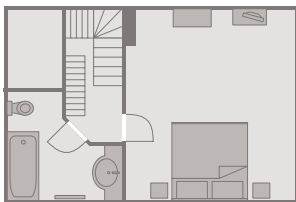

Obergeschoss

1 Doppelzimmer mit TV .
Badezimmer mit Badewanne
und WC

Erdgeschoss

Flur . Gäste-WC .
komplett eingerichtete
offene Küche mit Nespresso-
und Filterkaffeemaschine .
Ess- und Wohnbereich mit
offenem Kamin und TV

Souterrain

1 Doppelzimmer mit TV .
Badezimmer mit Dusche
und WC, Waschmaschine
mit Trockner

Garten

Eingewachsener, ruhiger
Garten mit Südterrasse
und Gartenmöbeln

<p>★★★★★</p> <p>100 m² Wohnen 400 m² Garten 4 Personen 3 Ebenen 2 Schlafzimmer 2 Betten 2 Bäder</p>	<p>LÜVWAI 6B</p>	<p>benen-diken-hof.de/91</p>