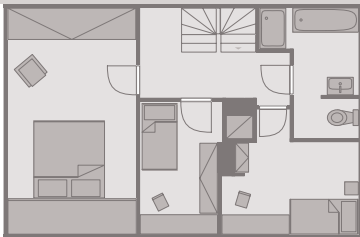

BENEN-DIKEN-HOF®

FERIEN DOMIZILE

BENENDIKENWAI 7 | 105

BENENDIKENWAI 7 . FRIESISCH . OFFEN . UNTER REET

Das exklusive 5-Sterne Ferien Domizil im Benendikenwai 7 in Keitum erstreckt sich über zwei Ebenen und bietet auf 110 m² in moderner Ausstattung viel Platz für maximal vier Personen.

Das helle und offene Wohnzimmer mit Essplatz am Kamin als Mittelpunkt sowie die moderne Küche vermitteln ein Gefühl anspruchsvollen und zeitgemäßen Wohnens. Die Köche des Hauses müssen sich ebenso wenig der Gemeinschaft entziehen, wie die am alten Esstisch im Gespräch oder im Spiel vertieften Gäste. Der offene Raum schafft Verbindung. Das Domizil liegt in unmittelbarer Nähe des Benen-Diken-Hofs und begeistert unter anderem durch seinen großzügigen Wohnbereich. Die nach Südosten ausgerichtete Terrasse erweitert den Wohnbereich zu den Sonnenplätzen im Garten. Geschmackvolle Gartenmöbel auf, der in Naturstein ausgeführten, Terrasse laden in aller Ruhe zum Genießen und Entspannen ein.

Gäste, die die Angebote des Hotels, wie die Nutzung des Wellnessbereichs, Massagen und Kosmetik intensiver buchen möchten, haben von hier aus eine gute Verbindung zur Hotelanlage.

Obergeschoss

1 Doppelzimmer .
2 Einzelzimmer . Badezimmer mit
Badewanne, Dusche und WC

Erdgeschoss

Flur; Gäste-WC mit Dusche .
komplett eingerichtete offene Küche
Nespresso- und Filterkaffeemaschine,
Wohnzimmer mit Essbereich,
offenem Kamin und TV

Souterrain

Im Gemeinschafts-
keller Waschmaschine
und Trockner