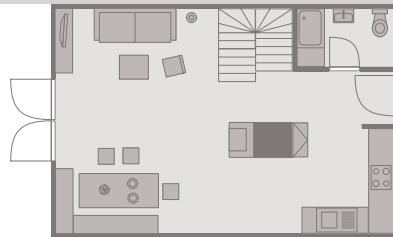

Das helle und offene Wohnzimmer mit Essplatz am Kamin als Mittelpunkt sowie die moderne Küche vermitteln ein Gefühl anspruchsvollen und zeitgemäßen Wohnens. Die Köche des Hauses müssen sich ebenso wenig der Gemeinschaft entziehen, wie die am alten Esstisch im Gespräch oder im Spiel vertieften Gäste. Der offene Raum schafft Verbindung. Das Domizil liegt in unmittelbarer Nähe des Benen-Diken-Hofs und begeistert unter anderem durch seinen großzügigen Wohnbereich. Die nach Südosten ausgerichtete Terrasse erweitert den Wohnbereich zu den Sonnenplätzen im Garten. Geschmackvolle Gartenmöbel auf, der in Naturstein ausgeführten, Terrasse laden in aller Ruhe zum Genießen und Entspannen ein.

Gäste, die die Angebote des Hotels, wie die Nutzung des Wellnessbereichs, Massagen und Kosmetik intensiver buchen möchten, haben von hier aus eine gute Verbindung zur Hotelanlage.

Obergeschoss

1 Doppelzimmer .
2 Einzelzimmer . Badezimmer mit
Badewanne, Dusche und WC

Erdgeschoss

Flur; Gäste-WC mit Dusche .
komplett eingerichtete offene Küche
Nespresso- und Filterkaffeemaschine,
Wohnzimmer mit Essbereich,
offenem Kamin und TV

Souterrain

Im Gemeinschafts-
keller Waschmaschine
und Trockner