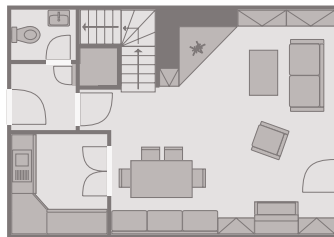

Spitzgiebel

Schlafzimmer mit 2 getrennt stehenden Einzelbetten und Waschbecken

Obergeschoss

1 Doppelzimmer mit ensuite
 Badezimmer mit Dusche und WC .
 1 Doppelzimmer mit TV, angrenzendes Arbeitszimmer und ensuite
 Badezimmer mit Dusche und WC

Erdgeschoss

Flur . Gäste-WC .
 komplett eingerichtete separate Küche mit Nespresso-Maschine .
 Wohnzimmer mit Kamin, Essbereich und TV

Waschmaschine und Trockner im Gemeinschaftskeller

Garten

Großzügiger, ruhiger Garten .
 Süd-Terrasse mit Gartenmöbeln und Strandkorb