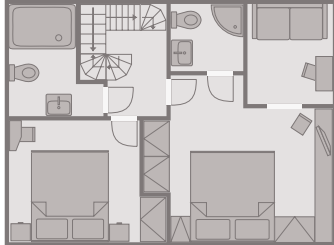

Beige- und Blautöne in vielen Varianten sowie Lindgrün, Rot und Flieder sind die Farben der anspruchsvollen Wohn- und Schlafräume. Auch die völlig neu gestalteten Bäder werden begeistern, denn sie versprechen modernes Flair und Badegenuss. Das große Wohnzimmer mit gemütlichem Essplatz und loungiger Sitzgruppe am Kamin, öffnet sich zu der in Naturstein ausgeführten Terrasse. Sie ist nach Südosten ausgerichtet und erweitert den Wohnbereich zu den Sonnenplätzen im 500 m² großen Garten.

Spitzgiebel

Schlafzimmer mit 2 getrennt stehenden Einzelbetten und Waschbecken

Obergeschoss

1 Doppelzimmer mit ensuite
 Badezimmer mit Dusche und WC .
 1 Doppelzimmer mit TV, angrenzendes Arbeitszimmer und ensuite
 Badezimmer mit Dusche und WC