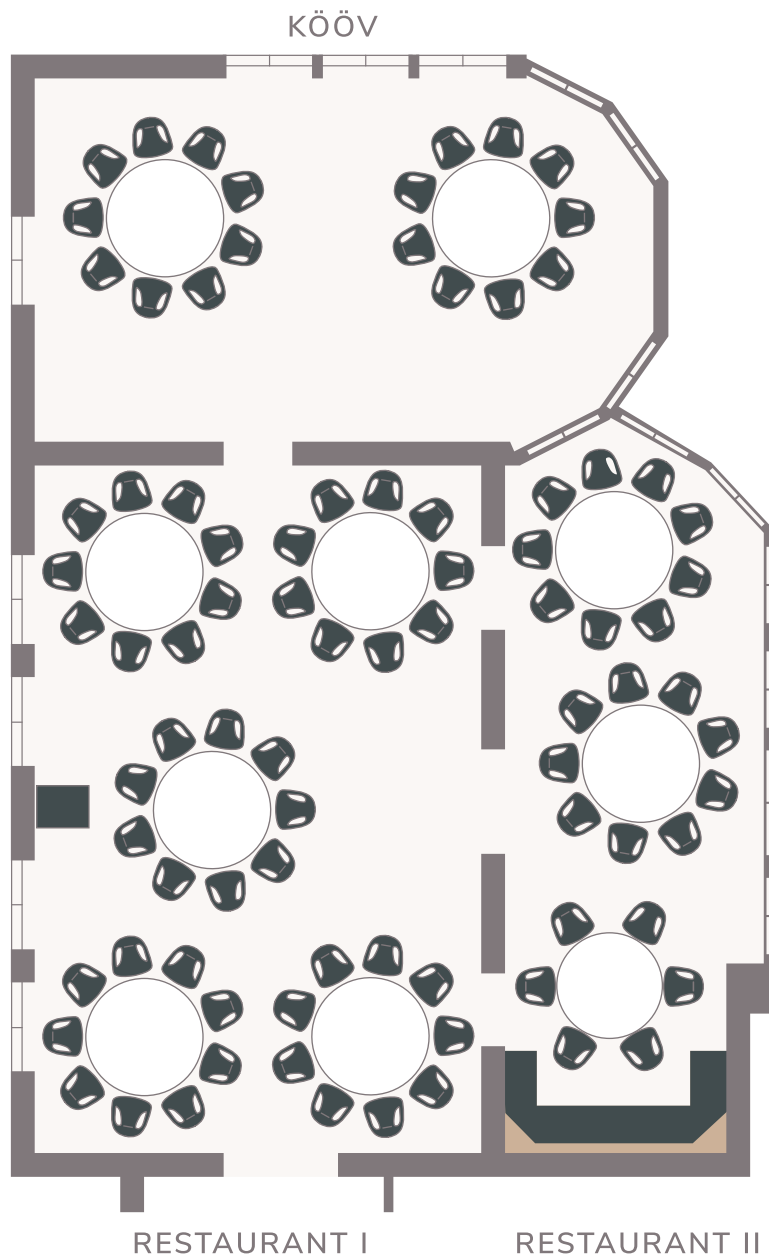

Blocktafel . Kööv

20 Personen
1 Tisch

- maximaler Platz für 24 Personen
- Platz für einen kleinen Geschenketisch

BENEN-DIKEN-HOF®

RESTAURANT KØKKEN

runde Tische . Kööv

18 Personen
2 Tische

- maximale Belegung 18 Gäste
- Platz für größeren Geschenke-Tisch

BENEN-DIKEN-HOF®

RESTAURANT KØKKEN

runde Tische + Tanzfläche . gesamtes Restaurant

72 Personen
8 Tische

- Tanzfläche Restaurant II . Anbindung Terrasse
- Tanzfläche Kööv möglich . Anbindung Terrasse
- Platz für Geschenket-Tisch und DJ

BENEN-DIKEN-HOF®

RESTAURANT KØKKEN

runde Tische + Tafel . Restaurant I

48 Personen
5 Tische

- Tanzfläche Restaurant II . Anbindung Terrasse
- Tanzfläche Kööv möglich . Anbindung Terrasse
 - Platz für Geschenket-Tisch und DJ
- Empfang Restaurant II möglich . Anbindung Terrasse

BENEN-DIKEN-HOF®

RESTAURANT KØKKEN

Runde Tische . gesamtes Restaurant

87 Personen
10 Tische

- Platz für kleinen Geschenketisch
- maximale Belegung an einem Tisch 9 Personen

BENEN-DIKEN-HOF®

RESTAURANT KØKKEN