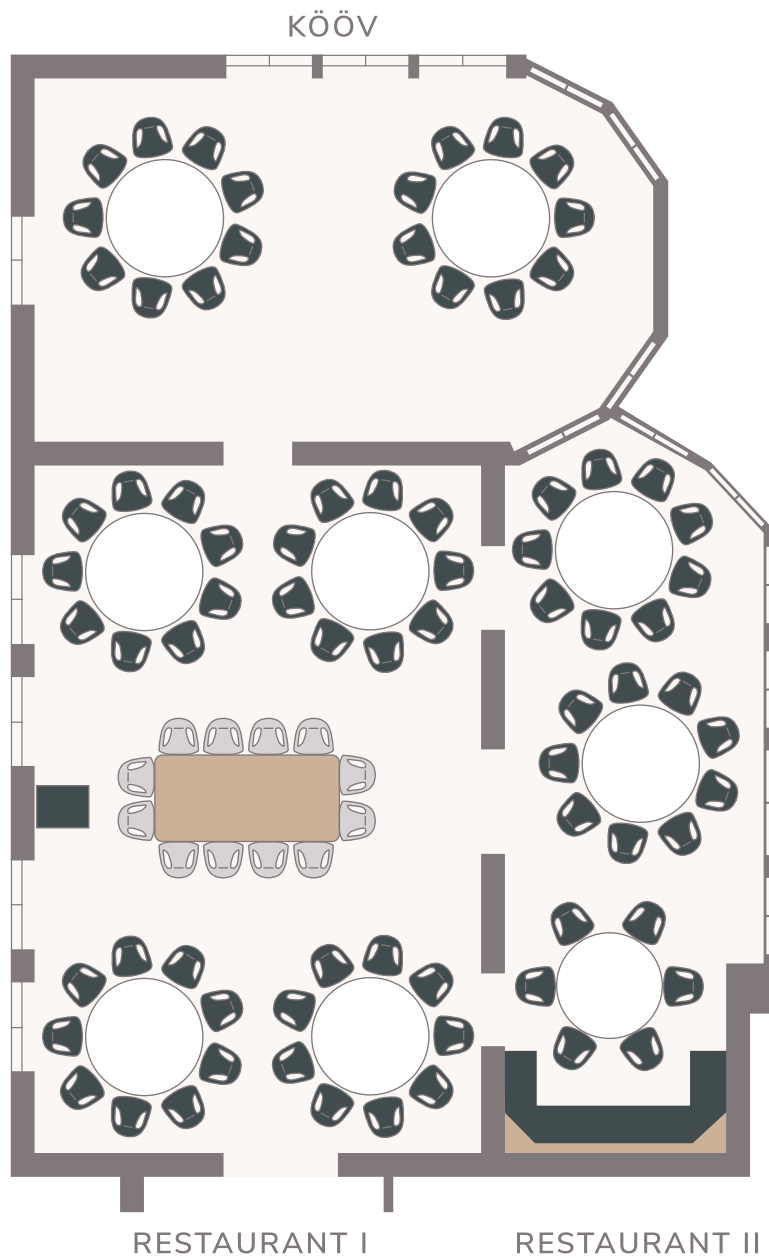

BENEN-DIKEN-HOF®

RESTAURANT KØKKEN

Tafeln . gesamtes Restaurant

122 Personen

15 Tische

- unterschiedlich große Tafeln
- wenig Platz zwischen den Tischen

BENEN-DIKEN-HOF®

RESTAURANT KØKKEN

Blocktafel . Kööv

20 Personen
1 Tisch

- maximaler Platz für 24 Personen
- Platz für einen kleinen Geschenketisch

BENEN-DIKEN-HOF®

RESTAURANT KØKKEN

runde Tische . Kööv

18 Personen
2 Tische

- maximale Belegung 18 Gäste
- Platz für größeren Geschenke-Tisch

BENEN-DIKEN-HOF®

RESTAURANT KØKKEN

runde Tische + Tafel . gesamtes Restaurant

101 Personen

10 Tische

- maximale Belegung an den runden Tischen 9 Personen
 - maximale Belegung an der Tafel 12 Personen
- Tafel kann als VIP Tisch / Ehrengäste-Tisch genutzt werden
 - Platz für einen Geschenke-Tisch möglich

BENEN-DIKEN-HOF®

RESTAURANT KØKKEN

runde Tische + Tanzfläche . gesamtes Restaurant

72 Personen
8 Tische

- Tanzfläche Restaurant II . Anbindung Terrasse
- Tanzfläche Kööv möglich . Anbindung Terrasse
- Platz für Geschenket-Tisch und DJ