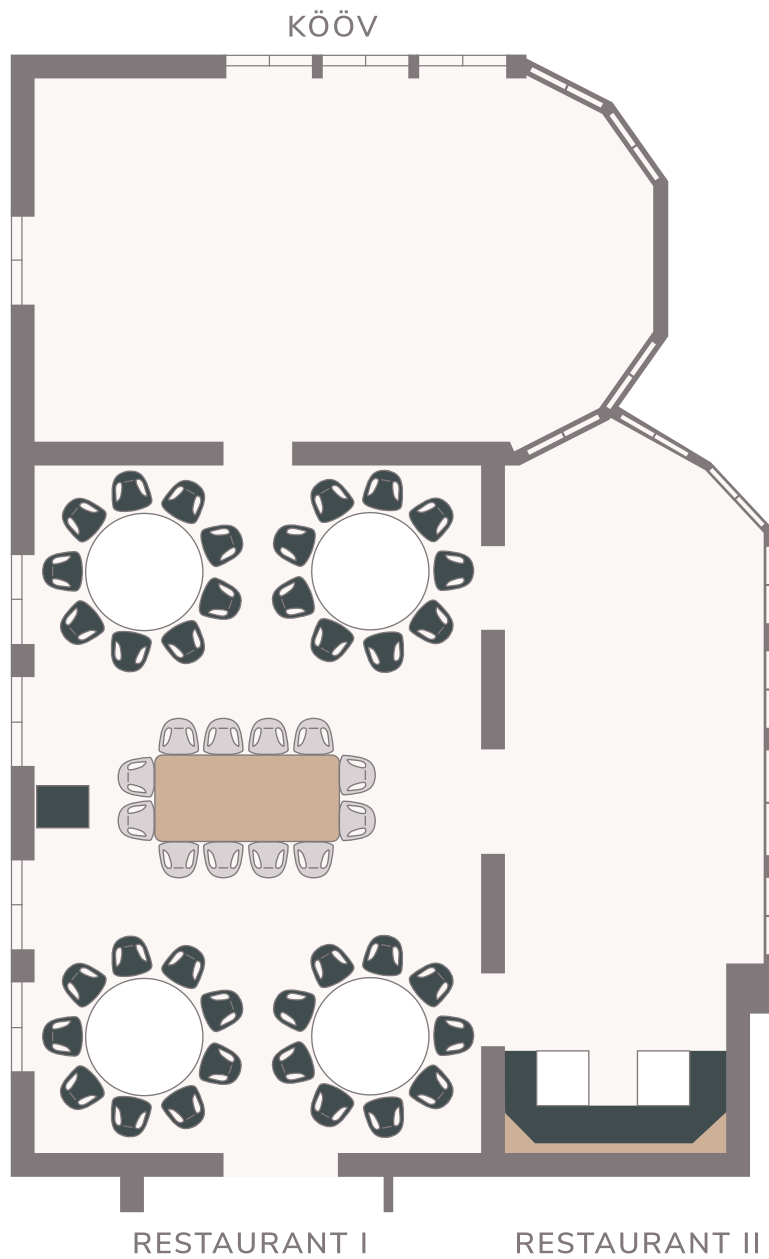

Blocktafel . Kööv

20 Personen
1 Tisch

- maximaler Platz für 24 Personen
- Platz für einen kleinen Geschenketisch

BENEN-DIKEN-HOF®

RESTAURANT KØKKEN

runde Tische . Kööv

18 Personen
2 Tische

- maximale Belegung 18 Gäste
- Platz für größeren Geschenke-Tisch

BENEN-DIKEN-HOF®

RESTAURANT KØKKEN

runde Tische + Tafel . gesamtes Restaurant

101 Personen

10 Tische

- maximale Belegung an den runden Tischen 9 Personen
 - maximale Belegung an der Tafel 12 Personen
- Tafel kann als VIP Tisch / Ehrengäste-Tisch genutzt werden
 - Platz für einen Geschenke-Tisch möglich

BENEN-DIKEN-HOF®

RESTAURANT KØKKEN

runde Tische + Tanzfläche . gesamtes Restaurant

72 Personen
8 Tische

- Tanzfläche Restaurant II . Anbindung Terrasse
- Tanzfläche Kööv möglich . Anbindung Terrasse
- Platz für Geschenket-Tisch und DJ

BENEN-DIKEN-HOF®

RESTAURANT KØKKEN

runde Tische + Tafel . Restaurant I

48 Personen
5 Tische

- Tanzfläche Restaurant II . Anbindung Terrasse
- Tanzfläche Kööv möglich . Anbindung Terrasse
 - Platz für Geschenket-Tisch und DJ
- Empfang Restaurant II möglich . Anbindung Terrasse