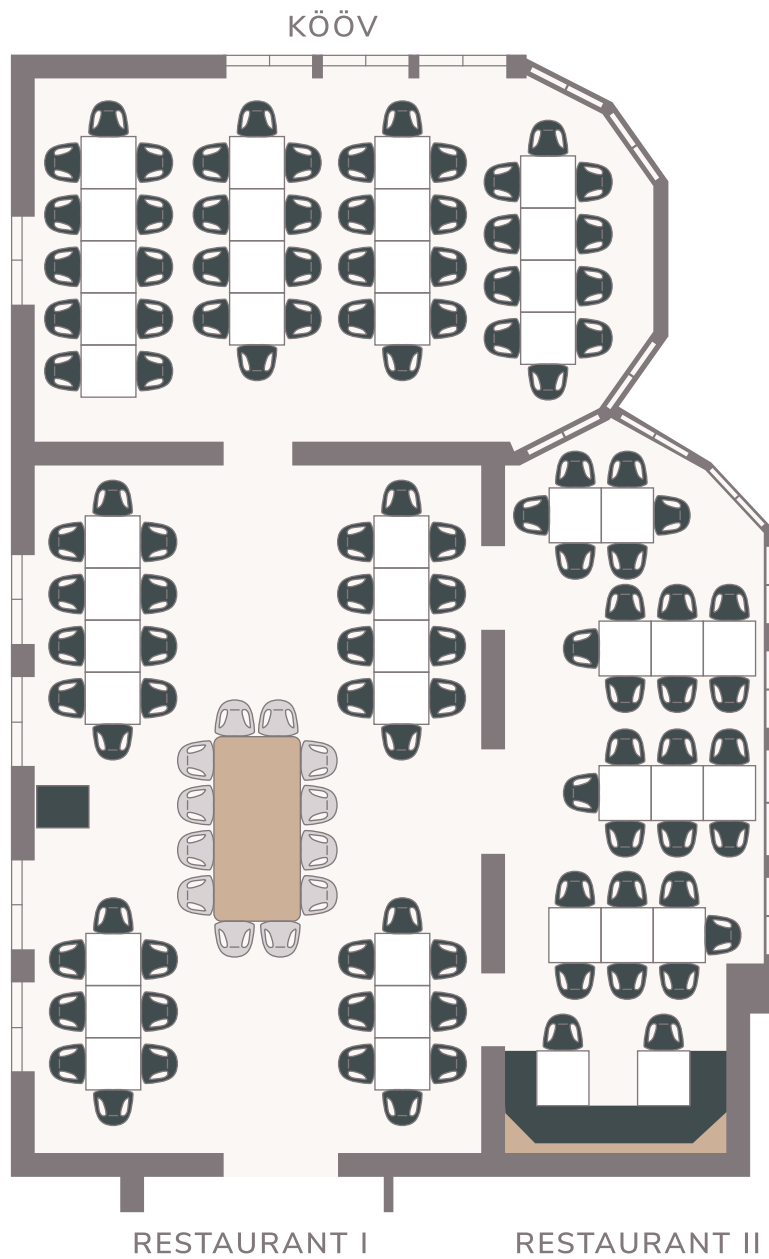

BENEN-DIKEN-HOF®

RESTAURANT KØKKEN

Tafeln . gesamtes Restaurant

122 Personen

15 Tische

- unterschiedlich große Tafeln
- wenig Platz zwischen den Tischen

BENEN-DIKEN-HOF®

RESTAURANT KØKKEN

Blocktafel . Kööv

20 Personen
1 Tisch

- maximaler Platz für 24 Personen
- Platz für einen kleinen Geschenketisch

BENEN-DIKEN-HOF®

RESTAURANT KØKKEN

runde Tische . Kööv

18 Personen
2 Tische

- maximale Belegung 18 Gäste
- Platz für größeren Geschenke-Tisch

BENEN-DIKEN-HOF®

RESTAURANT KØKKEN

runde Tische + Tafel . gesamtes Restaurant

101 Personen

10 Tische

- maximale Belegung an den runden Tischen 9 Personen
 - maximale Belegung an der Tafel 12 Personen
- Tafel kann als VIP Tisch / Ehrengäste-Tisch genutzt werden
 - Platz für einen Geschenke-Tisch möglich

BENEN-DIKEN-HOF®

RESTAURANT KØKKEN

runde Tische + Tanzfläche . gesamtes Restaurant

72 Personen
8 Tische

- Tanzfläche Restaurant II . Anbindung Terrasse
- Tanzfläche Kööv möglich . Anbindung Terrasse
- Platz für Geschenket-Tisch und DJ