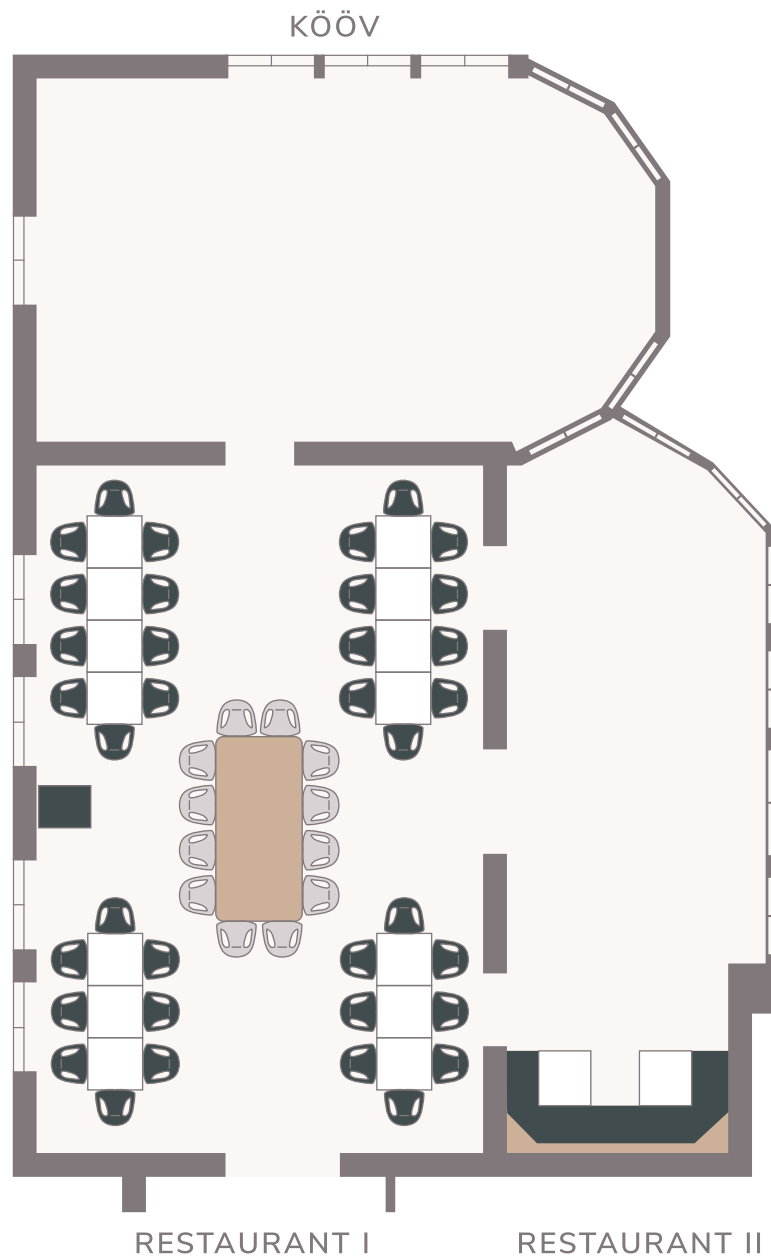

Blocktafel . Kööv

20 Personen
1 Tisch

- maximaler Platz für 24 Personen
- Platz für einen kleinen Geschenketisch

BENEN-DIKEN-HOF®

RESTAURANT KØKKEN

runde Tische . Kööv

18 Personen
2 Tische

- maximale Belegung 18 Gäste
- Platz für größeren Geschenke-Tisch

BENEN-DIKEN-HOF®

RESTAURANT KØKKEN

runde Tische + Tanzfläche . gesamtes Restaurant

72 Personen
8 Tische

- Tanzfläche Restaurant II . Anbindung Terrasse
- Tanzfläche Kööv möglich . Anbindung Terrasse
- Platz für Geschenket-Tisch und DJ

BENEN-DIKEN-HOF®

RESTAURANT KØKKEN

runde Tische + Tafel . Restaurant I

48 Personen
5 Tische

- Tanzfläche Restaurant II . Anbindung Terrasse
- Tanzfläche Kööv möglich . Anbindung Terrasse
 - Platz für Geschenket-Tisch und DJ
- Empfang Restaurant II möglich . Anbindung Terrasse

BENEN-DIKEN-HOF®

RESTAURANT KØKKEN

Runde Tische . gesamtes Restaurant

87 Personen
10 Tische

- Platz für kleinen Geschenketisch
- maximale Belegung an einem Tisch 9 Personen

BENEN-DIKEN-HOF®

RESTAURANT KØKKEN