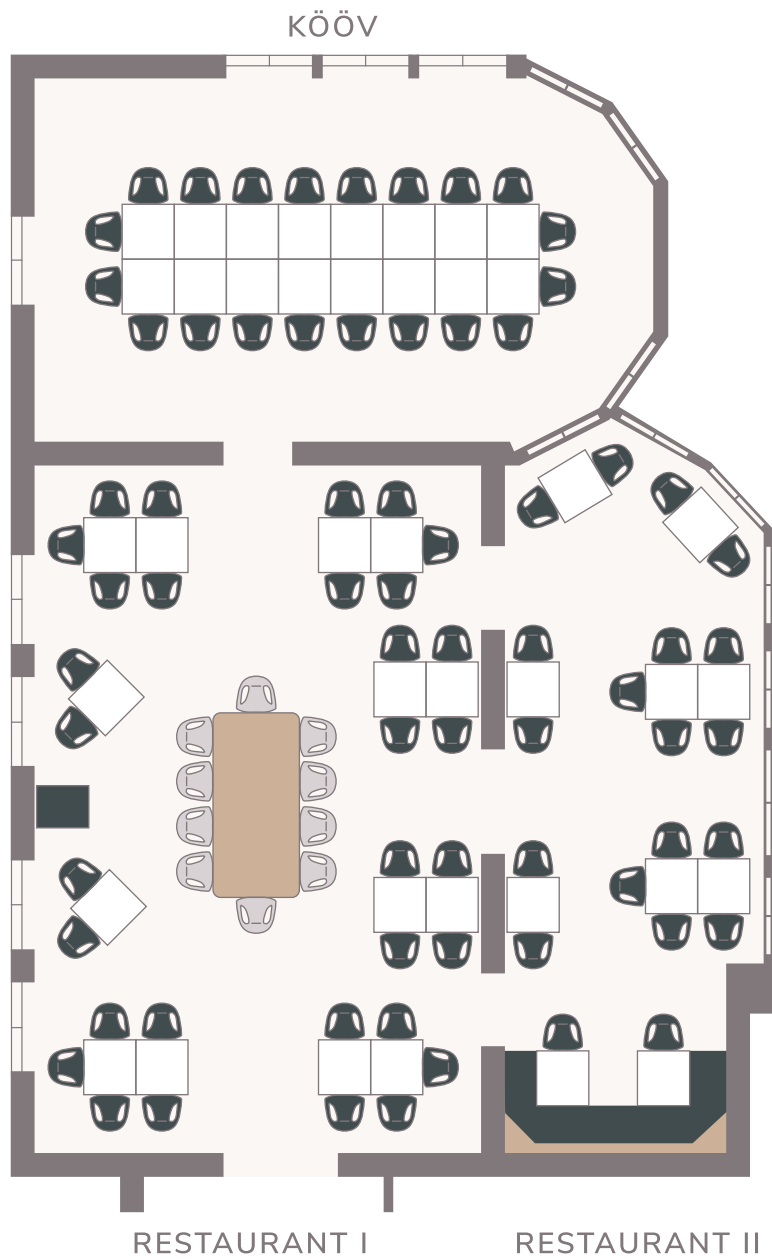

BENEN-DIKEN-HOF®

RESTAURANT KØKKEN

Tafeln . gesamtes Restaurant

122 Personen

15 Tische

- unterschiedlich große Tafeln
- wenig Platz zwischen den Tischen

BENEN-DIKEN-HOF®

RESTAURANT KØKKEN

Blocktafel . Kööv

20 Personen
1 Tisch

- maximaler Platz für 24 Personen
- Platz für einen kleinen Geschenketisch

BENEN-DIKEN-HOF®

RESTAURANT KØKKEN

runde Tische . Kööv

18 Personen
2 Tische

- maximale Belegung 18 Gäste
- Platz für größeren Geschenke-Tisch

BENEN-DIKEN-HOF®

RESTAURANT KØKKEN

runde Tische + Tafel . gesamtes Restaurant

101 Personen

10 Tische

- maximale Belegung an den runden Tischen 9 Personen
 - maximale Belegung an der Tafel 12 Personen
- Tafel kann als VIP Tisch / Ehrengäste-Tisch genutzt werden
 - Platz für einen Geschenke-Tisch möglich

BENEN-DIKEN-HOF®

RESTAURANT KØKKEN

runde Tische + Tanzfläche . gesamtes Restaurant

72 Personen
8 Tische

- Tanzfläche Restaurant II . Anbindung Terrasse
- Tanzfläche Kööv möglich . Anbindung Terrasse
- Platz für Geschenket-Tisch und DJ