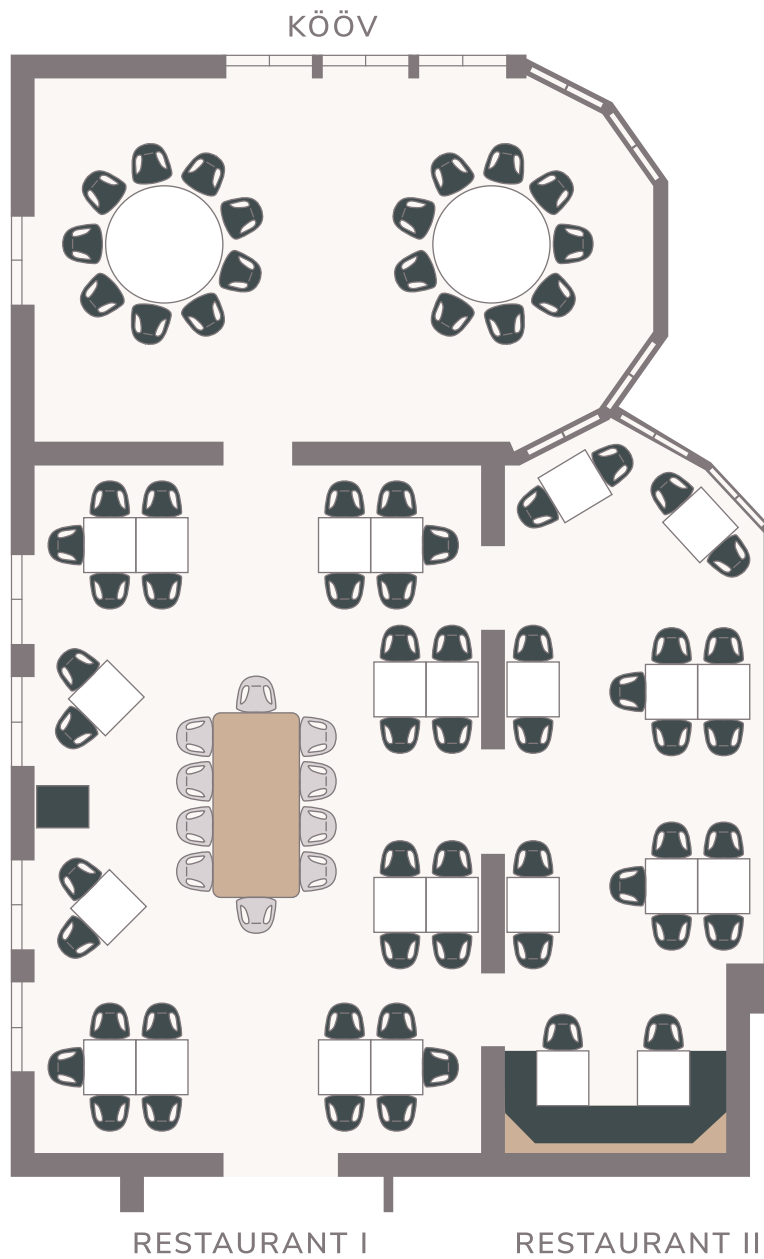

BENEN-DIKEN-HOF®

RESTAURANT KØKKEN

Tafeln . gesamtes Restaurant

122 Personen

15 Tische

- unterschiedlich große Tafeln
- wenig Platz zwischen den Tischen

BENEN-DIKEN-HOF®

RESTAURANT KØKKEN

Blocktafel . Kööv

20 Personen
1 Tisch

- maximaler Platz für 24 Personen
- Platz für einen kleinen Geschenketisch

BENEN-DIKEN-HOF®

RESTAURANT KØKKEN

runde Tische . Kööv

18 Personen
2 Tische

- maximale Belegung 18 Gäste
- Platz für größeren Geschenke-Tisch

BENEN-DIKEN-HOF®

RESTAURANT KØKKEN

runde Tische + Tafel . gesamtes Restaurant

101 Personen

10 Tische

- maximale Belegung an den runden Tischen 9 Personen
 - maximale Belegung an der Tafel 12 Personen
- Tafel kann als VIP Tisch / Ehrengäste-Tisch genutzt werden
 - Platz für einen Geschenke-Tisch möglich

BENEN-DIKEN-HOF®

RESTAURANT KØKKEN

runde Tische + Tanzfläche . gesamtes Restaurant

72 Personen
8 Tische

- Tanzfläche Restaurant II . Anbindung Terrasse
- Tanzfläche Kööv möglich . Anbindung Terrasse
- Platz für Geschenket-Tisch und DJ