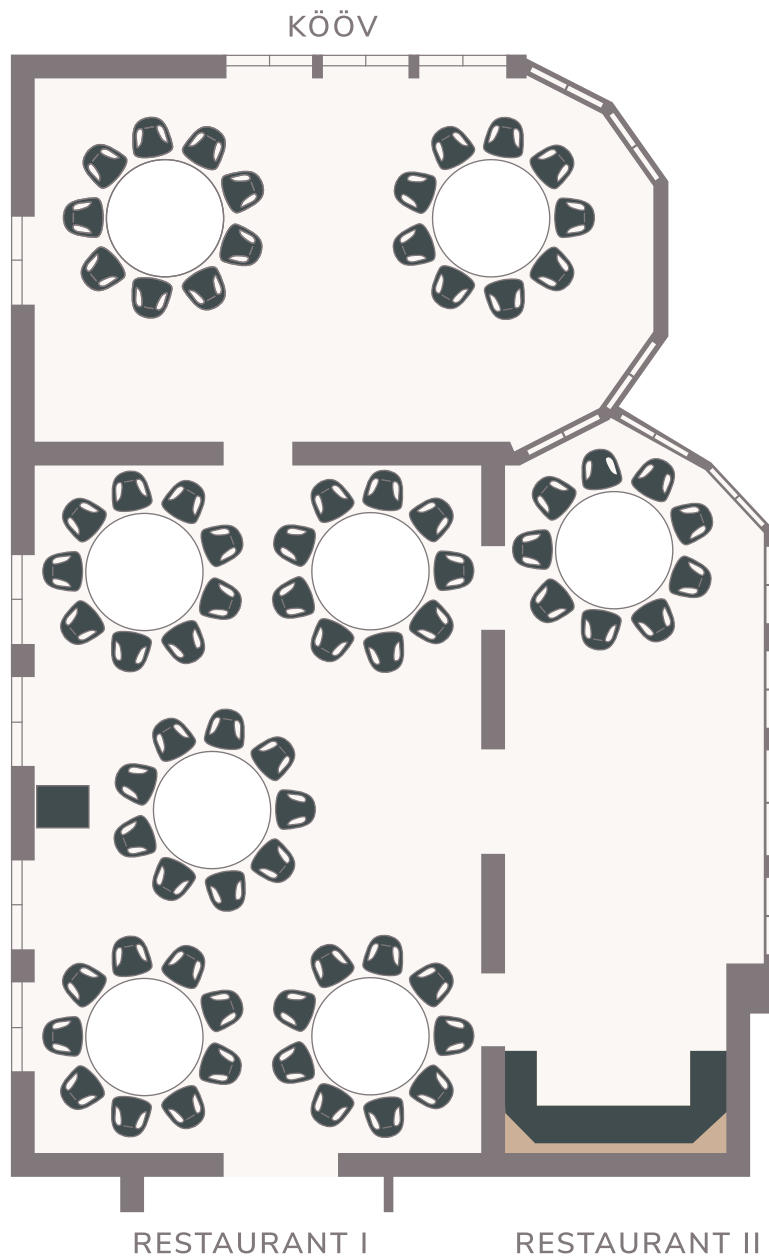

BENEN-DIKEN-HOF®

RESTAURANT KØKKEN

Tafeln . gesamtes Restaurant

122 Personen

15 Tische

- unterschiedlich große Tafeln
- wenig Platz zwischen den Tischen

BENEN-DIKEN-HOF®

RESTAURANT KØKKEN

Blocktafel . Kööv

20 Personen
1 Tisch

- maximaler Platz für 24 Personen
- Platz für einen kleinen Geschenketisch

BENEN-DIKEN-HOF®

RESTAURANT KØKKEN

runde Tische . Kööv

18 Personen
2 Tische

- maximale Belegung 18 Gäste
- Platz für größeren Geschenke-Tisch

BENEN-DIKEN-HOF®

RESTAURANT KØKKEN

runde Tische + Tafel . gesamtes Restaurant

101 Personen

10 Tische

- maximale Belegung an den runden Tischen 9 Personen
 - maximale Belegung an der Tafel 12 Personen
- Tafel kann als VIP Tisch / Ehrengäste-Tisch genutzt werden
 - Platz für einen Geschenke-Tisch möglich

BENEN-DIKEN-HOF®

RESTAURANT KØKKEN

runde Tische + Tanzfläche . gesamtes Restaurant

72 Personen
8 Tische

- Tanzfläche Restaurant II . Anbindung Terrasse
- Tanzfläche Kööv möglich . Anbindung Terrasse
- Platz für Geschenket-Tisch und DJ