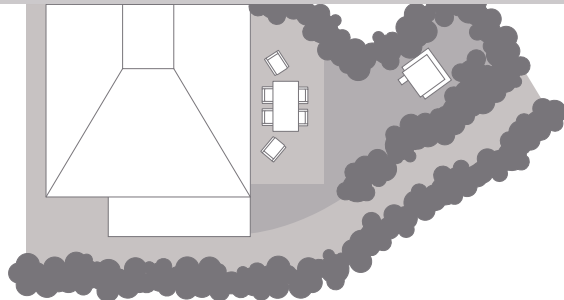

Souterrain

Hauswirtschaftsraum mit Waschmaschine und Trockner; Badezimmer mit Dusche und WC.

Garten

Garten, Südost-Terrasse mit Gartenmöbeln und Strandkorb.

MUNKMARSCHER CHAUSSEE 7

106 m² Wohnen
80 m² Garten
5 Personen
3 Ebenen
4 Schlafzimmer
7 Betten
2 Bäder

benen-diken-hof.de/118

Stand 11/2019. Änderung vorbehalten

m-c-h-o.de