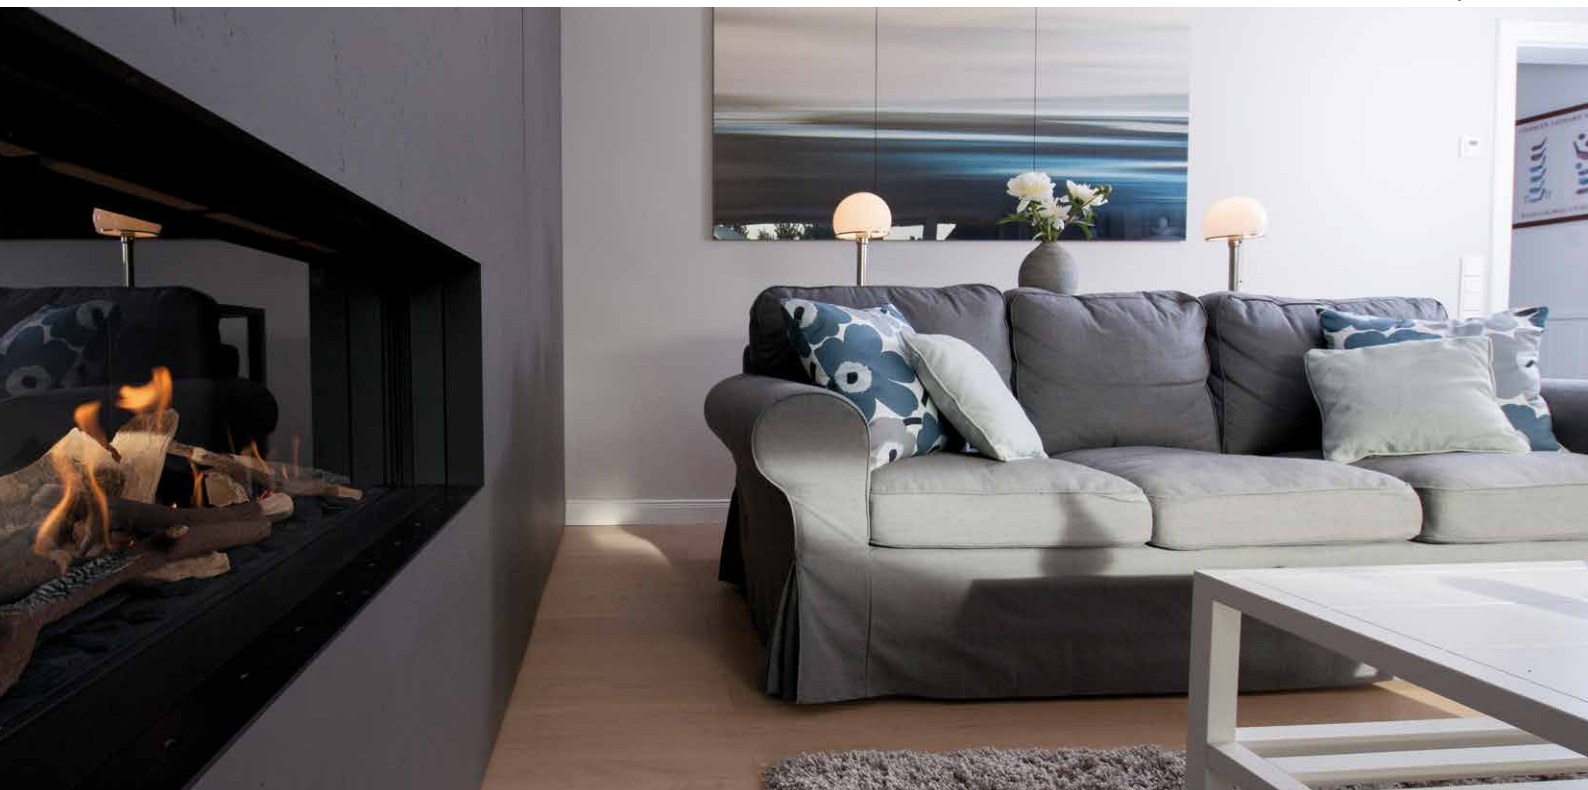

## WESTERHÖRN 23. FRIESISCH. BEHAGLICH. UNTER REET.

Das exklusive 5-Sterne Ferien Domizil Westerhörn 23 bietet auf 100 m<sup>2</sup> und zwei Ebenen ausreichend Platz für maximal zwei Personen. Seinen Urlaub hier zu verbringen, bedeutet die Leichtigkeit skandinavisches Wohnens zu erleben, die durch natürliche Materialien, Helligkeit und luftige Räume dominiert ist. Namhafte skandinavische Designklassiker prägen den Einrichtungsstil.

Die hellen, freundlichen Farben des Domizils erinnern an das Meer und den Strand. Im lichtdurchfluteten Wohnzimmer befindet sich ein großer Esstisch mit gemütlicher Sitzbank. In allen Räumen gibt es liebevoll ausgesuchte Accessoires und Objekte. Dekorative Akzente, wie Kissen, Teppiche, Bilder und zahlreiche Glasobjekte unterstreichen das warme und angenehme Ambiente, das abgerundet wird durch einen eleganten Gaskamin. Die moderne Küche verfügt über einen gemütlichen Frühstücksplatz und ist mit allem Komfort, den neuesten Gaggenau-Geräten und hochwertigem Porzellan ausgestattet.