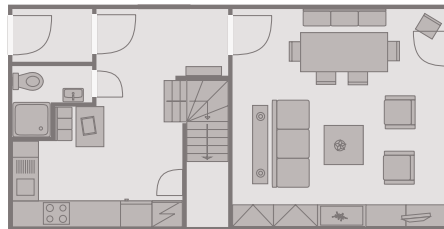

## WESTERHÖRN 23. FRIESISCH. BEHAGLICH. UNTER REET.

Das exklusive 5-Sterne Ferien Domizil Westerhörn 23 bietet auf 100 m<sup>2</sup> und zwei Ebenen ausreichend Platz für maximal zwei Personen. Seinen Urlaub hier zu verbringen, bedeutet die Leichtigkeit skandinavisches Wohnens zu erleben, die durch natürliche Materialien, Helligkeit und luftige Räume dominiert ist. Namhafte skandinavische Designklassiker prägen den Einrichtungsstil.

#### Erdgeschoss

Flur; Badezimmer mit Dusche und WC .  
komplett eingerichtete, offene Küche mit  
Nespresso-Maschine und Essecke, Wasch-  
maschine und Trockner . Wohnzimmer mit  
Gaskamin, Esstisch und TV