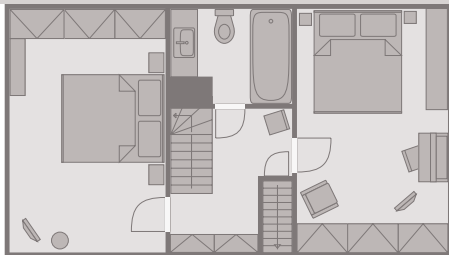

Obergeschoss

2 Doppelzimmer mit TV .
1 Badezimmer mit Duschwanne und WC